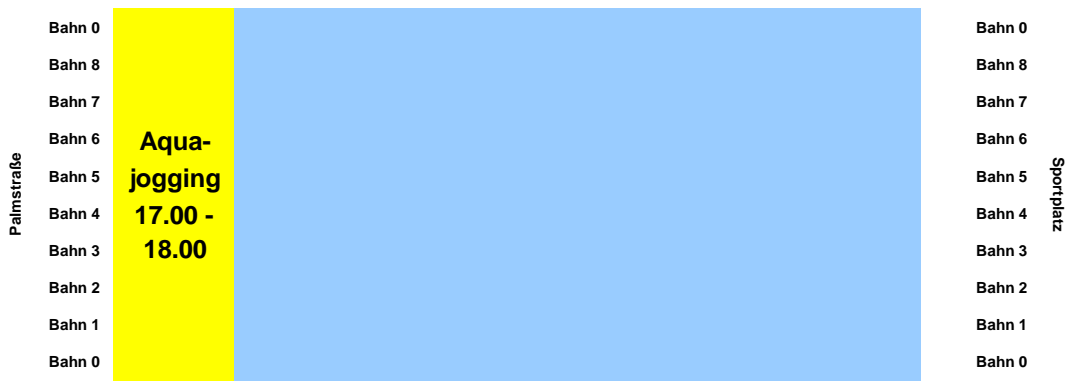

MONTAG

11.07.22

Dienstag

12.07.22

Mittwoch

13.07.22

Donnerstag 14.07.22

- 10.00 - 12.00 Bürgerstiftung
- 13.00 - 15.00 Intensivkurs
- 16.15 - 17.00 Wassergewöhnung 1

Freitag 15.07.22

- 10.00 - 12.00 Bürgerstiftung
- 13.00 - 15.00 Intensivkurs

Samstag

16.07.22

Sonntag

17.07.22