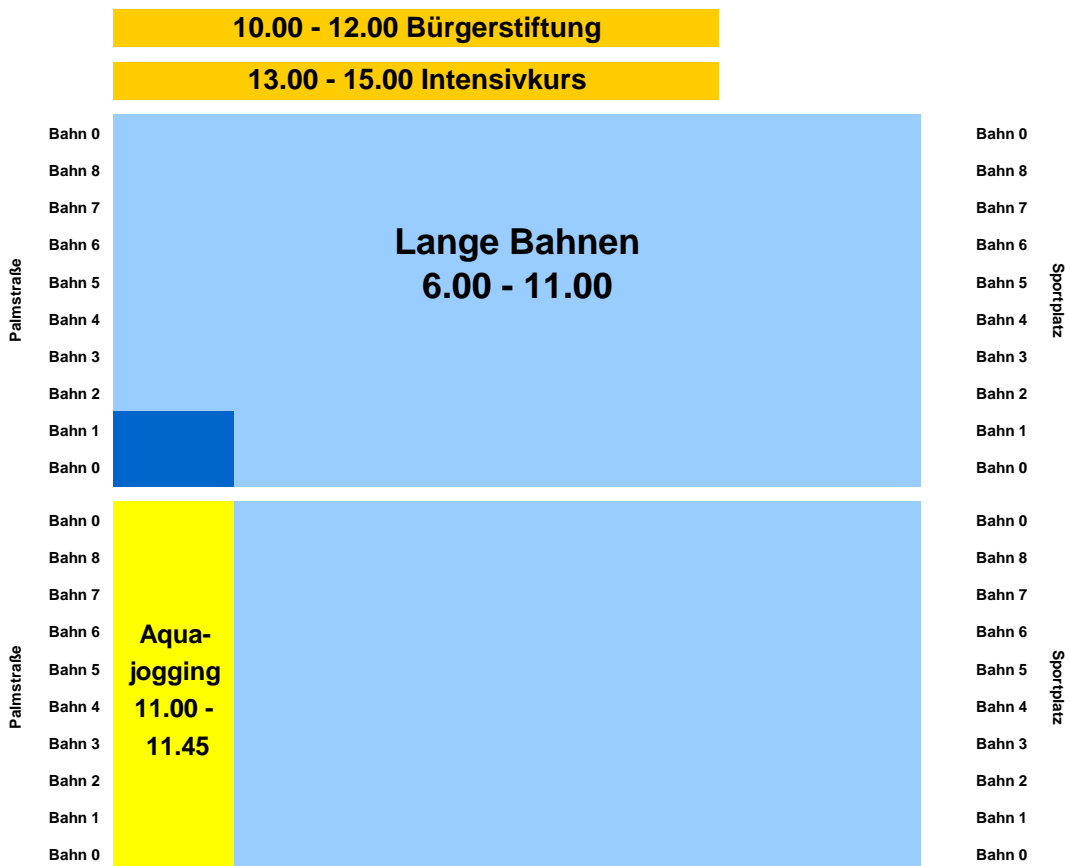

MONTAG

11.07.22

Dienstag

12.07.22

Mittwoch

13.07.22

Donnerstag 14.07.22

- 10.00 - 12.00 Bürgerstiftung
- 13.00 - 15.00 Intensivkurs
- 16.15 - 17.00 Wassergewöhnung 1

Freitag 15.07.22

- 10.00 - 12.00 Bürgerstiftung
- 13.00 - 15.00 Intensivkurs

Samstag

16.07.22

Sonntag

17.07.22