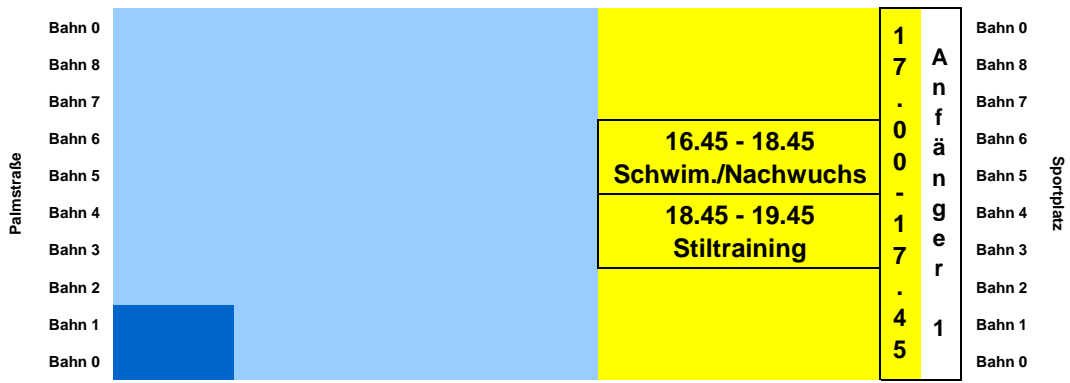

MONTAG

11.07.22

Dienstag

12.07.22

Mittwoch

13.07.22

Donnerstag 14.07.22

- 10.00 - 12.00 Bürgerstiftung
- 13.00 - 15.00 Intensivkurs
- 16.15 - 17.00 Wassergewöhnung 1

Freitag 15.07.22

- 10.00 - 12.00 Bürgerstiftung
- 13.00 - 15.00 Intensivkurs

Samstag

16.07.22

Sonntag

17.07.22