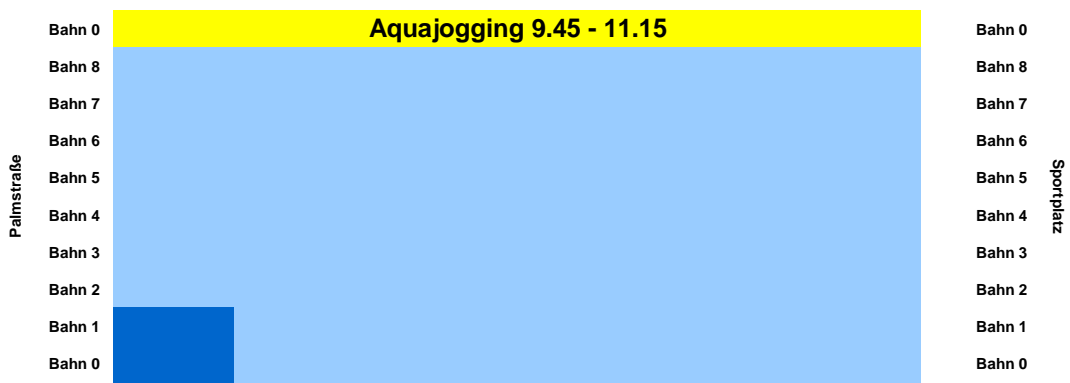

MONTAG

11.07.22

Dienstag

12.07.22

Mittwoch

13.07.22

Donnerstag 14.07.22

- 10.00 - 12.00 Bürgerstiftung
- 13.00 - 15.00 Intensivkurs
- 16.15 - 17.00 Wassergewöhnung 1

Freitag 15.07.22

- 10.00 - 12.00 Bürgerstiftung
- 13.00 - 15.00 Intensivkurs

Samstag

16.07.22

Sonntag

17.07.22