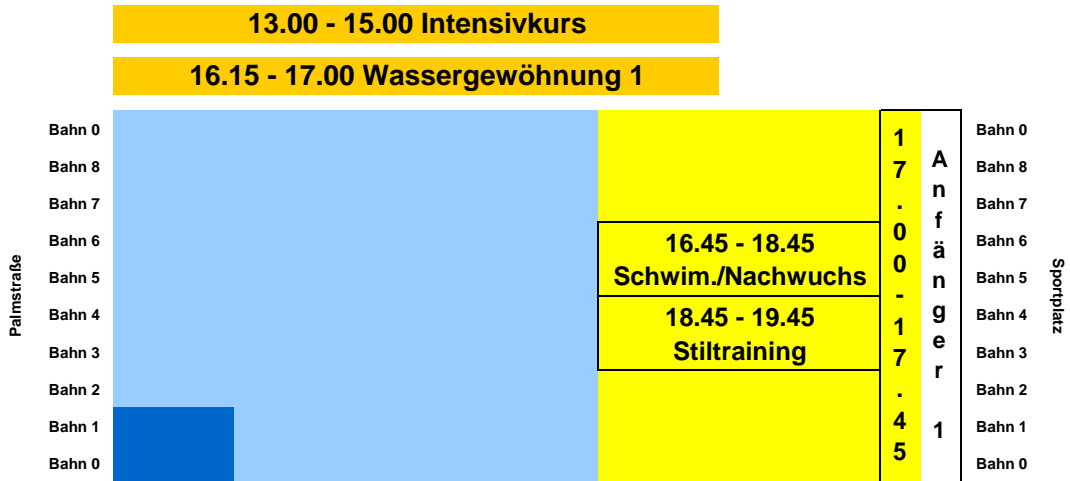

MONTAG

11.07.22

Dienstag

12.07.22

Mittwoch

13.07.22

Donnerstag 14.07.22

- 10.00 - 12.00 Bürgerstiftung
- 13.00 - 15.00 Intensivkurs
- 16.15 - 17.00 Wassergewöhnung 1

Freitag 15.07.22

- 10.00 - 12.00 Bürgerstiftung
- 13.00 - 15.00 Intensivkurs

Samstag

16.07.22

Sonntag

17.07.22