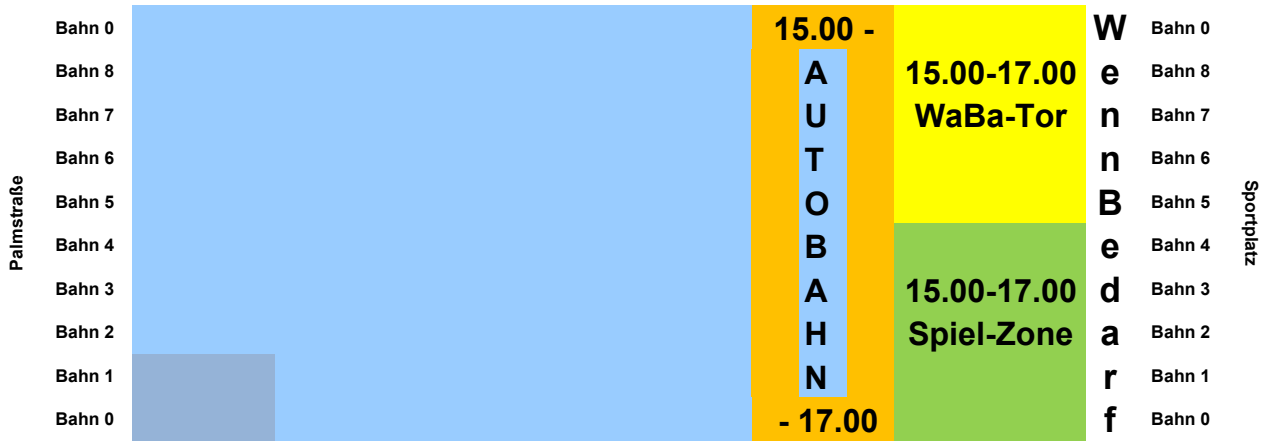

Palmstraße	Bahn 0	S C H W I M M K U R S	17.00	B a h n 0 1 7 . 3 0 - 1 8 . 1 5	Bahn 0
	Bahn 8		-		Bahn 8
	Bahn 7		18.00		Bahn 7
	Bahn 6		1. u. 2. Mannschaft		Bahn 6
	Bahn 5				Bahn 5
	Bahn 4		17.15		Bahn 4
	Bahn 3		-		Bahn 3
	Bahn 2		18.00		Bahn 2
	Bahn 1		Nachwuchs Schwimmen		Bahn 1
Bahn 0		Bahn 0			

Palmstraße	Bahn 0	E R W A C H S E N E	1 8 . 0 0 - 1 9 . 0 0	B a h n 0 1 7 . 3 0 - 1 8 . 1 5	Bahn 0	
	Bahn 8				18.00-19.00 WaBa U14	Bahn 8
	Bahn 7					Bahn 7
	Bahn 6					Bahn 6
	Bahn 5					Bahn 5
	Bahn 4					Bahn 4
	Bahn 3					Bahn 3
	Bahn 2					Bahn 2
	Bahn 1					Bahn 1
Bahn 0	Bahn 0					

Dienstag 09.07.2019

Mittwoch

10.07.2019

Donnerstag

11.07.2019

Freitag **12.07.2019**

Samstag

13.07.2019