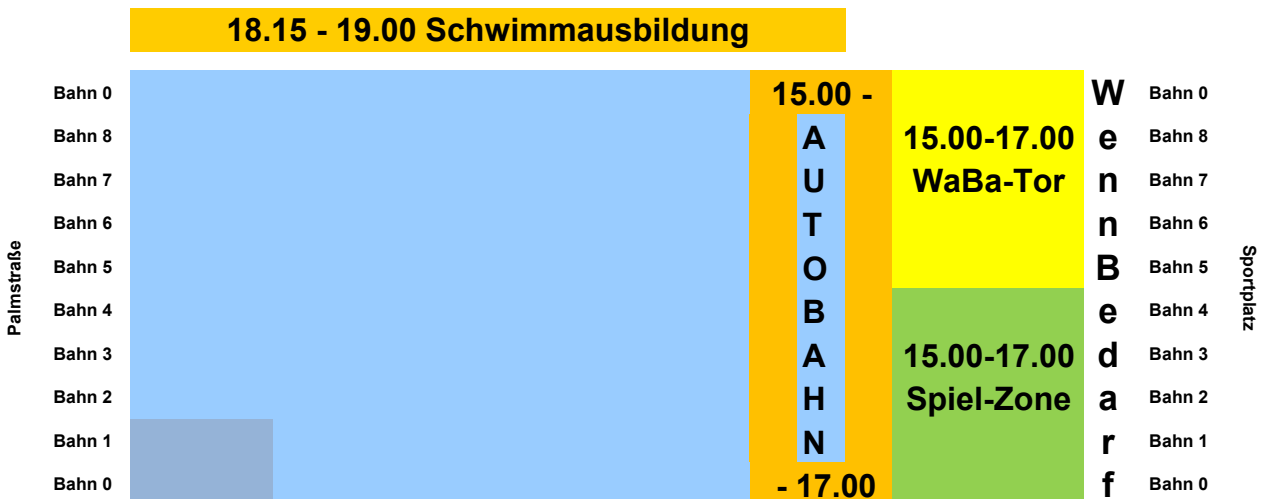

Palmstraße	Bahn 0	S C H W I M M K U R S	17.00	B a h n 0 1 7 . 3 0 - 1 8 . 1 5	Bahn 0
	Bahn 8		-		Bahn 8
	Bahn 7		18.00		Bahn 7
	Bahn 6		1. u. 2. Mannschaft		Bahn 6
	Bahn 5				Bahn 5
	Bahn 4		17.15		Bahn 4
	Bahn 3		-		Bahn 3
	Bahn 2		18.00		Bahn 2
	Bahn 1		Nachwuchs Schwimmen		Bahn 1
Bahn 0		Bahn 0			

Palmstraße	Bahn 0	E R W A C H S E N E	1 8 . 0 0 - 1 9 . 0 0	B a h n 0 1 7 . 3 0 - 1 8 . 1 5	Bahn 0	
	Bahn 8				18.00-19.00 WaBa U14	Bahn 8
	Bahn 7					Bahn 7
	Bahn 6					Bahn 6
	Bahn 5					Bahn 5
	Bahn 4					Bahn 4
	Bahn 3					Bahn 3
	Bahn 2					Bahn 2
	Bahn 1					Bahn 1
Bahn 0	Bahn 0					

Dienstag 09.07.2019

Mittwoch

10.07.2019

Donnerstag

11.07.2019

Freitag **12.07.2019**

Samstag

13.07.2019