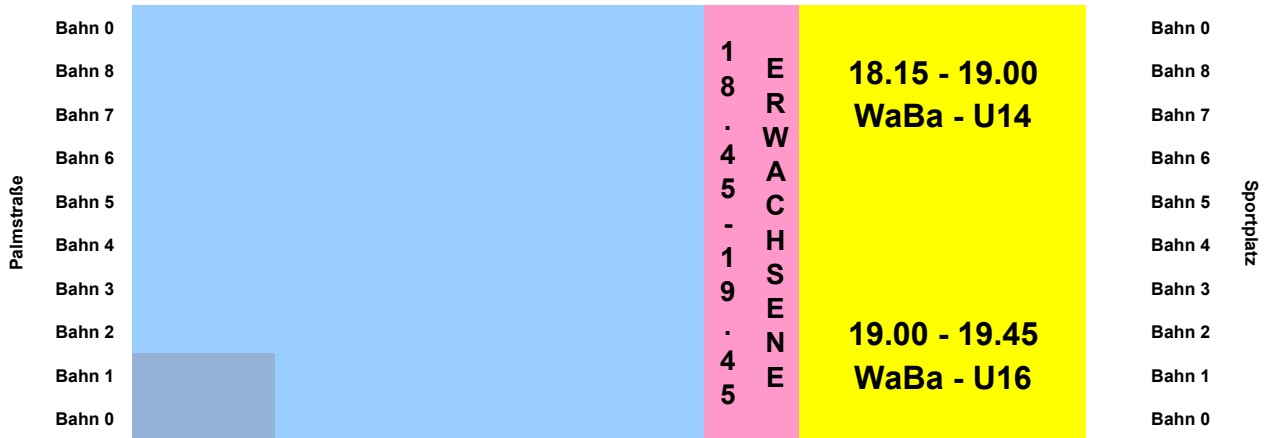

Palmstraße	Bahn 0	S C H W I M M K U R S	17.00	B a h n 0 1 7 . 3 0 - 1 8 . 1 5	Bahn 0
	Bahn 8		-		Bahn 8
	Bahn 7		18.00		Bahn 7
	Bahn 6		1. u. 2. Mannschaft		Bahn 6
	Bahn 5				Bahn 5
	Bahn 4		17.15		Bahn 4
	Bahn 3		-		Bahn 3
	Bahn 2		18.00		Bahn 2
	Bahn 1		Nachwuchs Schwimmen		Bahn 1
Bahn 0		Bahn 0			

Palmstraße	Bahn 0	E R W A C H S E N E	1 8 . 0 0 - 1 9 . 0 0	B a h n 0 1 7 . 3 0 - 1 8 . 1 5	Bahn 0	
	Bahn 8				18.00-19.00 WaBa U14	Bahn 8
	Bahn 7					Bahn 7
	Bahn 6					Bahn 6
	Bahn 5					Bahn 5
	Bahn 4					Bahn 4
	Bahn 3					Bahn 3
	Bahn 2					Bahn 2
	Bahn 1					Bahn 1
Bahn 0	Bahn 0					

Dienstag 09.07.2019

Mittwoch

10.07.2019

Donnerstag

11.07.2019

Freitag **12.07.2019**

Samstag

13.07.2019