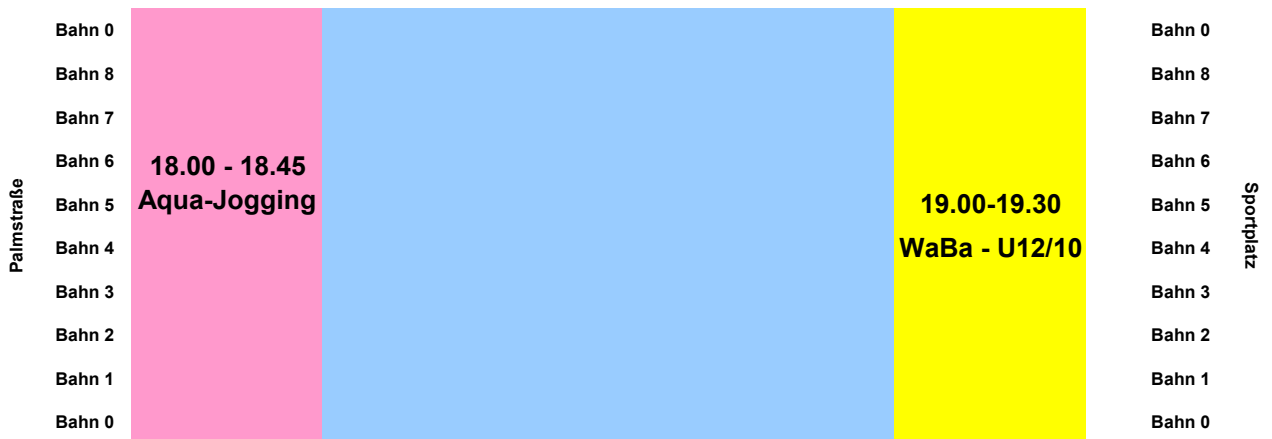

18.15 - 19.00 Schwimmbildung

Palmstraße	Bahn 0	8.00 - 8.45 Sat 1		W e n n B e d a r f	Bahn 0
	Bahn 8				Bahn 8
	Bahn 7				Bahn 7
	Bahn 6				Bahn 6
	Bahn 5				Bahn 5
	Bahn 4				Bahn 4
	Bahn 3				Bahn 3
	Bahn 2				Bahn 2
	Bahn 1				Bahn 1
Bahn 0			Bahn 0		

Palmstraße	Bahn 0	S C H W I M M K U R S	17.00	B a h n 0 1 7 . 3 0 - 1 8 . 1 5	Bahn 0
	Bahn 8		-		Bahn 8
	Bahn 7		18.00		Bahn 7
	Bahn 6		1. u. 2. Mannschaft		Bahn 6
	Bahn 5				Bahn 5
	Bahn 4		17.15		Bahn 4
	Bahn 3		-		Bahn 3
	Bahn 2		18.00		Bahn 2
	Bahn 1		Nachwuchs Schwimmen		Bahn 1
Bahn 0		Bahn 0			

Palmstraße	Bahn 0	E R W A C H S E N E	1 8 . 0 0 - 1 9 . 0 0	B a h n 0 1 7 . 3 0 - 1 8 . 1 5	Bahn 0	
	Bahn 8				18.00-19.00 WaBa U14	Bahn 8
	Bahn 7					Bahn 7
	Bahn 6					Bahn 6
	Bahn 5					Bahn 5
	Bahn 4					Bahn 4
	Bahn 3					Bahn 3
	Bahn 2					Bahn 2
	Bahn 1					Bahn 1
Bahn 0	Bahn 0					

Dienstag 09.07.2019

Mittwoch

10.07.2019

Donnerstag

11.07.2019

Freitag **12.07.2019**

Samstag

13.07.2019