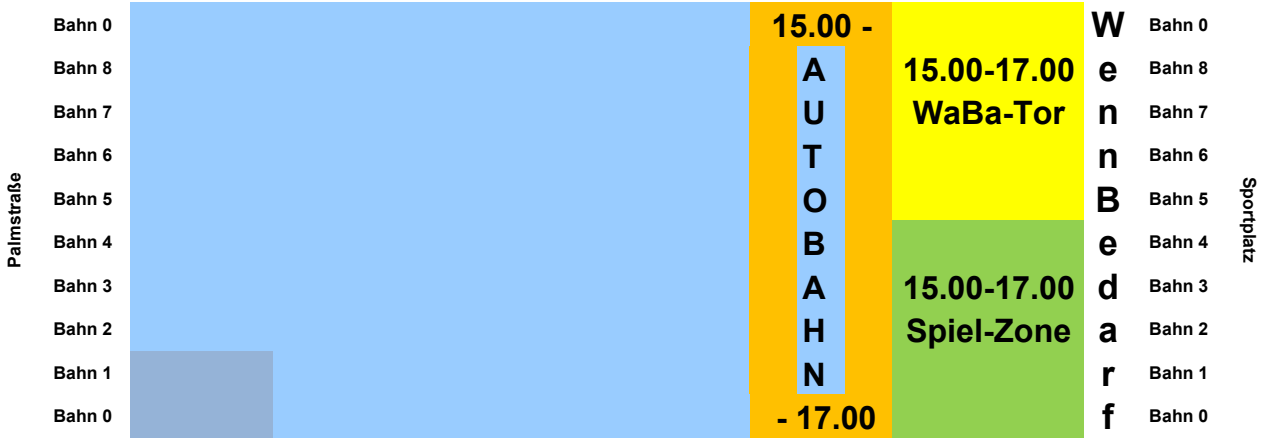

Dienstag 09.07.2019