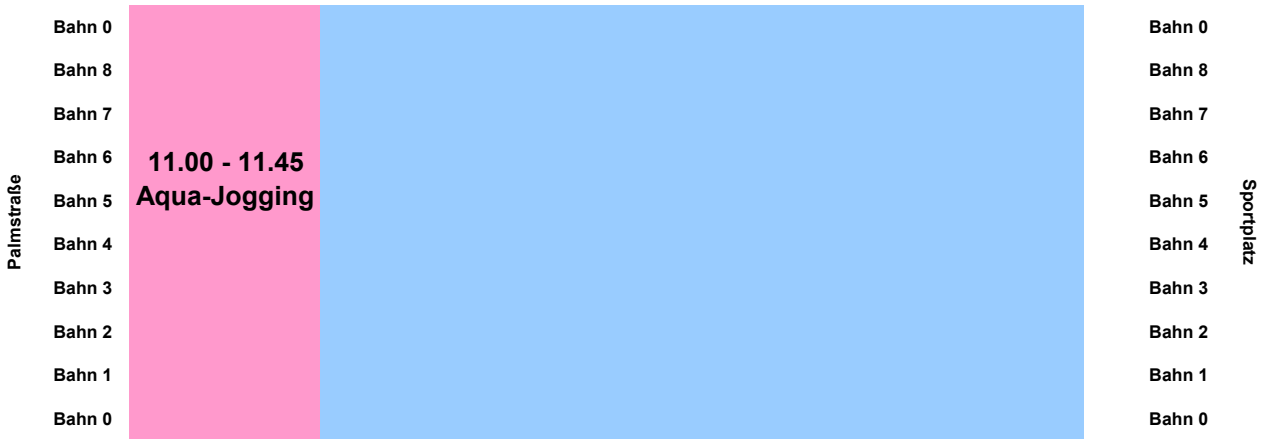

Palmstraße	Bahn 0	S C H W I M M K U R S	17.00	B a h n 0 1 7 . 3 0 - 1 8 . 1 5	Bahn 0
	Bahn 8		-		Bahn 8
	Bahn 7		18.00		Bahn 7
	Bahn 6		1. u. 2. Mannschaft		Bahn 6
	Bahn 5				Bahn 5
	Bahn 4		17.15		Bahn 4
	Bahn 3		-		Bahn 3
	Bahn 2		18.00		Bahn 2
	Bahn 1		Nachwuchs Schwimmen		Bahn 1
Bahn 0		Bahn 0			

Palmstraße	Bahn 0	E R W A C H S E N E	1 8 . 0 0 - 1 9 . 0 0	B a h n 0 1 7 . 3 0 - 1 8 . 1 5	Bahn 0	
	Bahn 8				18.00-19.00 WaBa U14	Bahn 8
	Bahn 7					Bahn 7
	Bahn 6					Bahn 6
	Bahn 5					Bahn 5
	Bahn 4					Bahn 4
	Bahn 3					Bahn 3
	Bahn 2					Bahn 2
	Bahn 1					Bahn 1
Bahn 0	Bahn 0					

Dienstag 09.07.2019

Mittwoch

10.07.2019

Donnerstag

11.07.2019

Freitag **12.07.2019**

Samstag

13.07.2019