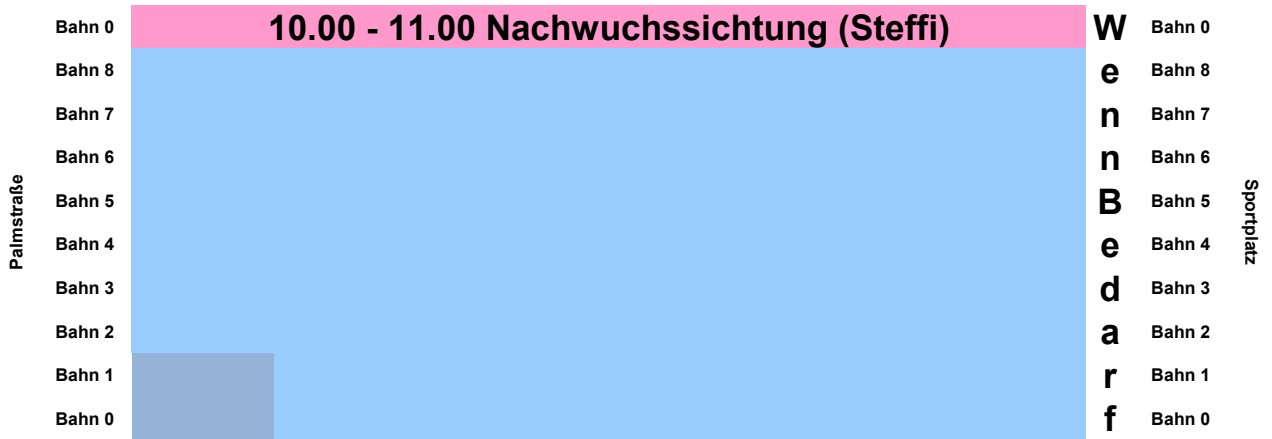

Palmstraße	Bahn 0	S C H W I M M K U R S	17.00	B a h n 0 1 7 . 3 0 - 1 8 . 1 5	Bahn 0
	Bahn 8		-		Bahn 8
	Bahn 7		18.00		Bahn 7
	Bahn 6		1. u. 2. Mannschaft		Bahn 6
	Bahn 5				Bahn 5
	Bahn 4		17.15		Bahn 4
	Bahn 3		-		Bahn 3
	Bahn 2		18.00		Bahn 2
	Bahn 1		Nachwuchs Schwimmen		Bahn 1
Bahn 0		Bahn 0			

Palmstraße	Bahn 0	E R W A C H S E N E	1 8 . 0 0 - 1 9 . 0 0	B a h n 0 1 7 . 3 0 - 1 8 . 1 5	Bahn 0	
	Bahn 8				18.00-19.00 WaBa U14	Bahn 8
	Bahn 7					Bahn 7
	Bahn 6					Bahn 6
	Bahn 5					Bahn 5
	Bahn 4					Bahn 4
	Bahn 3					Bahn 3
	Bahn 2					Bahn 2
	Bahn 1					Bahn 1
Bahn 0	Bahn 0					

Dienstag 09.07.2019

Mittwoch

10.07.2019

Donnerstag

11.07.2019

Freitag **12.07.2019**

Samstag

13.07.2019