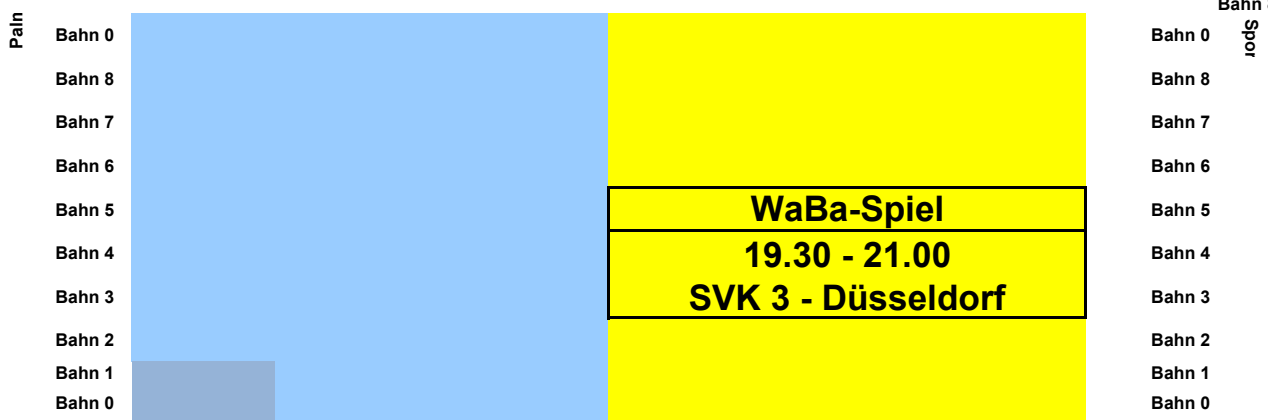

Palmstraße	Bahn 0	E R W A C H S E N E	1 8 . 0 0 - 1 9 . 0 0	B a h n 0 1 7 . 3 0 - 1 8 . 1 5	Bahn 0	
	Bahn 8				18.00-19.00 WaBa U14	Bahn 8
	Bahn 7					Bahn 7
	Bahn 6					Bahn 6
	Bahn 5					Bahn 5
	Bahn 4					Bahn 4
	Bahn 3					Bahn 3
	Bahn 2					Bahn 2
	Bahn 1					Bahn 1
Bahn 0	Bahn 0					

Dienstag 09.07.2019

Mittwoch

10.07.2019

Donnerstag

11.07.2019

Freitag **12.07.2019**

Samstag

13.07.2019