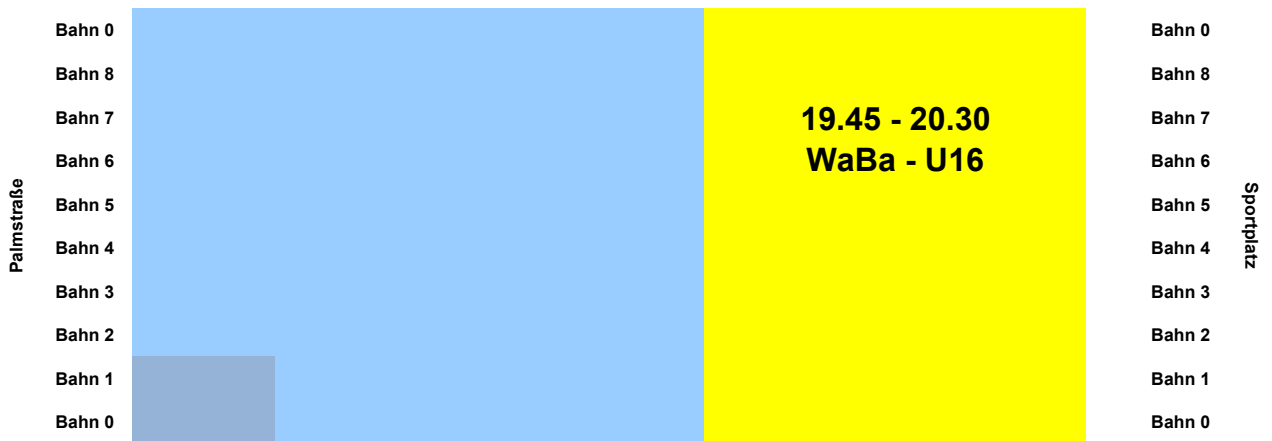

Palmstraße	Bahn 0	S C H W I M M K U R S	17.00	B a h n 0 1 7 . 3 0 - 1 8 . 1 5	Bahn 0
	Bahn 8		-		Bahn 8
	Bahn 7		18.00		Bahn 7
	Bahn 6		1. u. 2. Mannschaft		Bahn 6
	Bahn 5				Bahn 5
	Bahn 4		17.15		Bahn 4
	Bahn 3		-		Bahn 3
	Bahn 2		18.00		Bahn 2
	Bahn 1		Nachwuchs Schwimmen		Bahn 1
Bahn 0		Bahn 0			

Palmstraße	Bahn 0	E R W A C H S E N E	1 8 . 0 0 - 1 9 . 0 0	B a h n 0 1 7 . 3 0 - 1 8 . 1 5	Bahn 0	
	Bahn 8				18.00-19.00 WaBa U14	Bahn 8
	Bahn 7					Bahn 7
	Bahn 6					Bahn 6
	Bahn 5					Bahn 5
	Bahn 4					Bahn 4
	Bahn 3					Bahn 3
	Bahn 2					Bahn 2
	Bahn 1					Bahn 1
Bahn 0	Bahn 0					

Dienstag 09.07.2019

Mittwoch

10.07.2019

Donnerstag

11.07.2019

Freitag **12.07.2019**

Samstag

13.07.2019