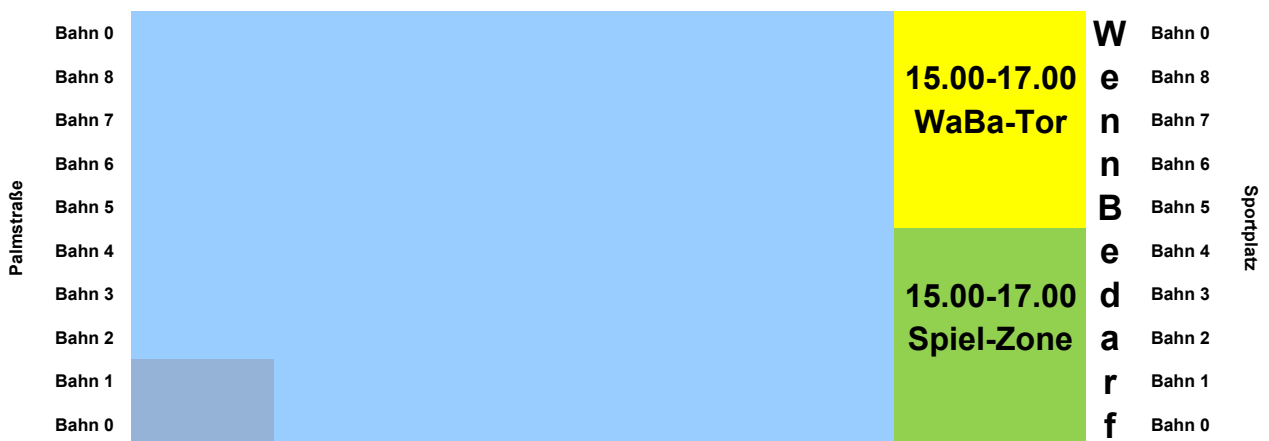

Mittwoch

02.10.2019