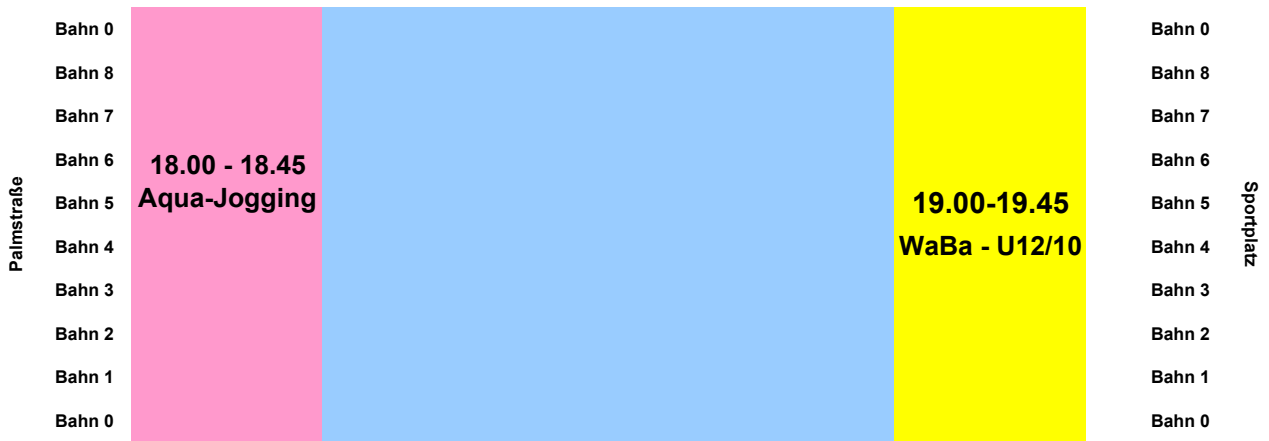

Samstag

05.10.2019

**B
e
i
n
B
e
d
a
r
f**