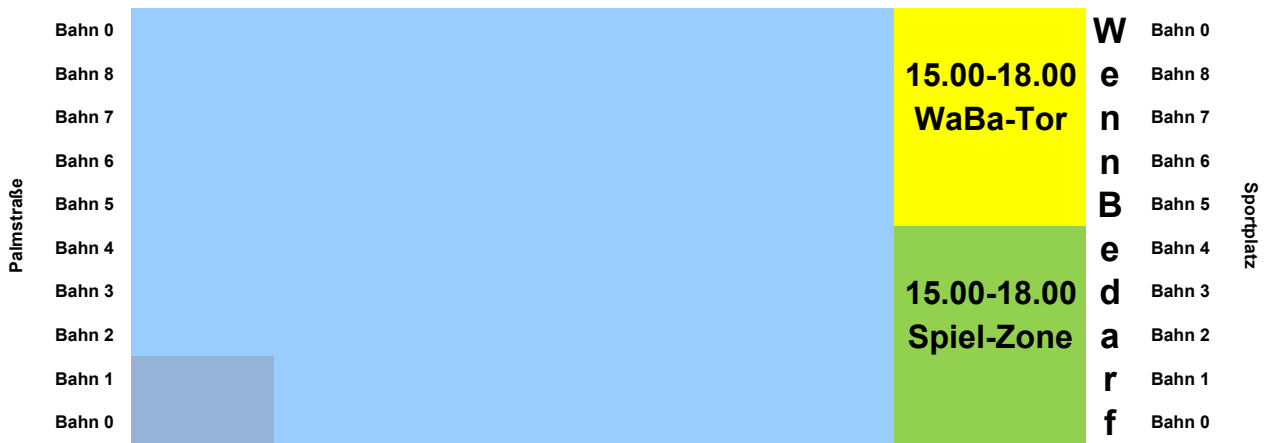

Sonntag

06.10.2019

Saisonende