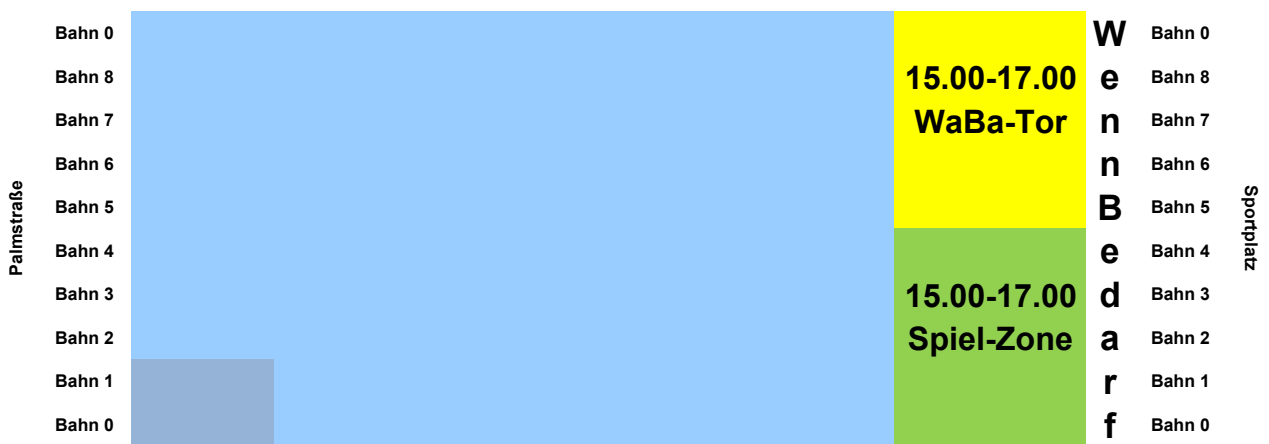

Freitag 04.10.2019