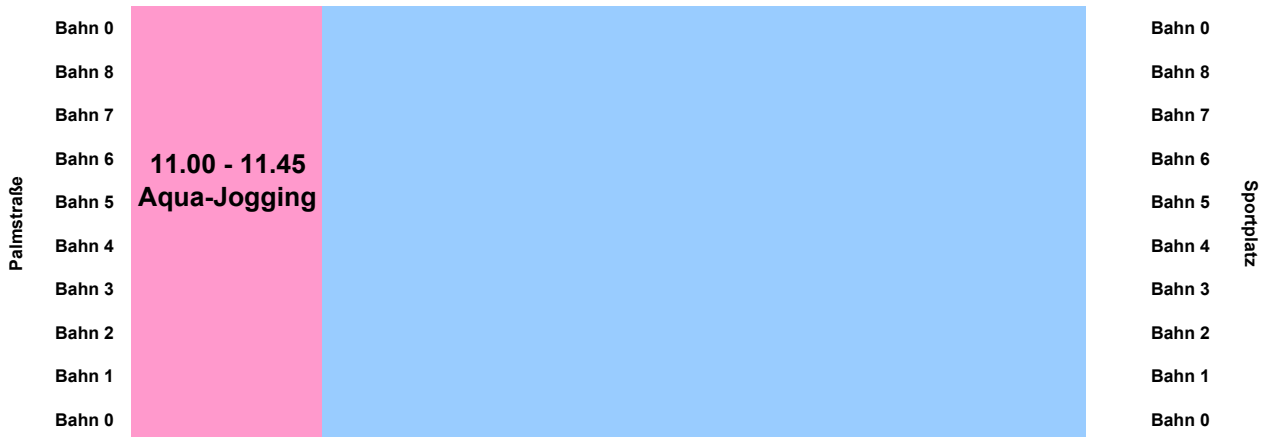

Mittwoch

02.10.2019