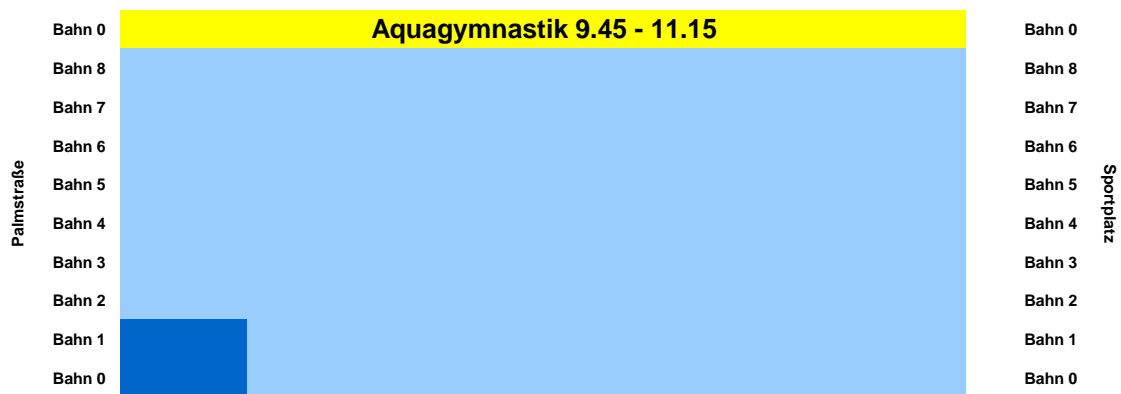

Dienstag 11.06.24

Palmstraße	Bahn 0	<p>17.00 - 18.30 Train. WaBa U10/U12</p>	Bahn 0
	Bahn 8		Bahn 8
	Bahn 7		Bahn 7
	Bahn 6		Bahn 6
	Bahn 5		Bahn 5
	Bahn 4		Bahn 4
	Bahn 3		Bahn 3
	Bahn 2		Bahn 2
	Bahn 1		Bahn 1
	Bahn 0		Bahn 0

Mittwoch 12.06.24

Palmstraße	Bahn 0	<p>Aquagymnastik 11.00 - 12.00</p>	<p>16.45 - 17.45 Wettkampfschwimmen</p>	Bahn 0
	Bahn 8			Bahn 8
	Bahn 7			Bahn 7
	Bahn 6			Bahn 6
	Bahn 5			Bahn 5
	Bahn 4			Bahn 4
	Bahn 3			Bahn 3
	Bahn 2			Bahn 2
	Bahn 1			Bahn 1
	Bahn 0			Bahn 0

Donnerstag 13.06.24

15.30 - 16.00 Kompaktkurs / 16.00 - 16.30 Wassergewöhnung U2,5
16.30 - 17.15 Wassergewöhnung 1

Freitag 14.06.24

Samstag 15.06.24

Sonntag 16.06.24