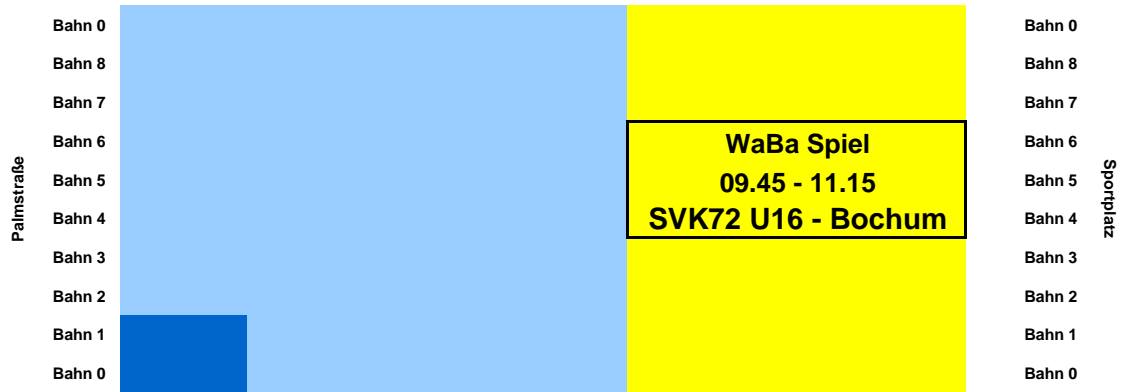

Mittwoch 12.06.24

Palmstraße	Bahn 0	<p>Aquagymnastik 11.00 - 12.00</p>	<p>16.45 - 17.45 Wettkampfschwimmen</p>	Bahn 0
	Bahn 8			Bahn 8
	Bahn 7			Bahn 7
	Bahn 6			Bahn 6
	Bahn 5			Bahn 5
	Bahn 4			Bahn 4
	Bahn 3			Bahn 3
	Bahn 2			Bahn 2
	Bahn 1			Bahn 1
	Bahn 0			Bahn 0

Donnerstag 13.06.24

15.30 - 16.00 Kompaktkurs / 16.00 - 16.30 Wassergewöhnung U2,5
16.30 - 17.15 Wassergewöhnung 1

Freitag 14.06.24

Samstag 15.06.24

Sonntag 16.06.24