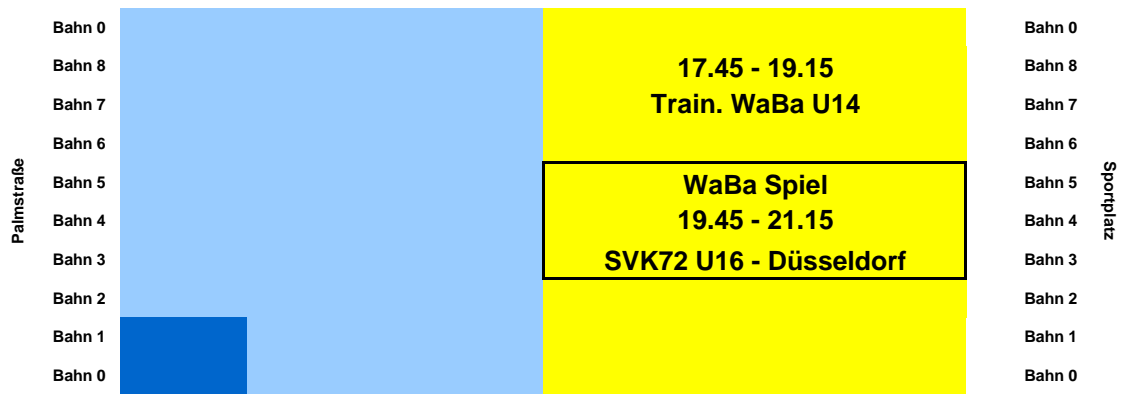

MONTAG 10.06.24

Palmstraße	Bahn 0	<p>GRUNDREINIGUNG 08.45 - 13.00 Uhr Die gesamte Anlage ist geschlossen!!!</p>	Bahn 0
	Bahn 8		Bahn 8
	Bahn 7		Bahn 7
	Bahn 6		Bahn 6
	Bahn 5		Bahn 5
	Bahn 4		Bahn 4
	Bahn 3		Bahn 3
	Bahn 2		Bahn 2
	Bahn 1		Bahn 1
	Bahn 0		Bahn 0

15.30 - 16.00 Kompaktkurs / 16.00 - 16.30 Wassergewöhnung U2,5
16.30 - 17.15 Wassergewöhnung 1

Palmstraße	Bahn 0	<p>18.00 - 18.45 Nachwuchs</p>	<p>17.00 - 18.45 Wettkampfschwimmen</p>	<p>1 7 . 1 5 - 1 8 . 0 0</p>	<p>S e e p f e r d c h e n</p>	Bahn 0
	Bahn 8					Bahn 8
	Bahn 7					Bahn 7
	Bahn 6					Bahn 6
	Bahn 5					Bahn 5
	Bahn 4					Bahn 4
	Bahn 3					Bahn 3
	Bahn 2					Bahn 2
	Bahn 1					Bahn 1
	Bahn 0					Bahn 0

Dienstag 11.06.24

Palmstraße	Bahn 0	<p>17.00 - 18.30 Train. WaBa U10/U12</p>	Bahn 0
	Bahn 8		Bahn 8
	Bahn 7		Bahn 7
	Bahn 6		Bahn 6
	Bahn 5		Bahn 5
	Bahn 4		Bahn 4
	Bahn 3		Bahn 3
	Bahn 2		Bahn 2
	Bahn 1		Bahn 1
	Bahn 0		Bahn 0

Mittwoch 12.06.24

Palmstraße	Bahn 0	<p>Aquagymnastik 11.00 - 12.00</p>	<p>16.45 - 17.45 Wettkampfschwimmen</p>	Bahn 0
	Bahn 8			Bahn 8
	Bahn 7			Bahn 7
	Bahn 6			Bahn 6
	Bahn 5			Bahn 5
	Bahn 4			Bahn 4
	Bahn 3			Bahn 3
	Bahn 2			Bahn 2
	Bahn 1			Bahn 1
	Bahn 0			Bahn 0