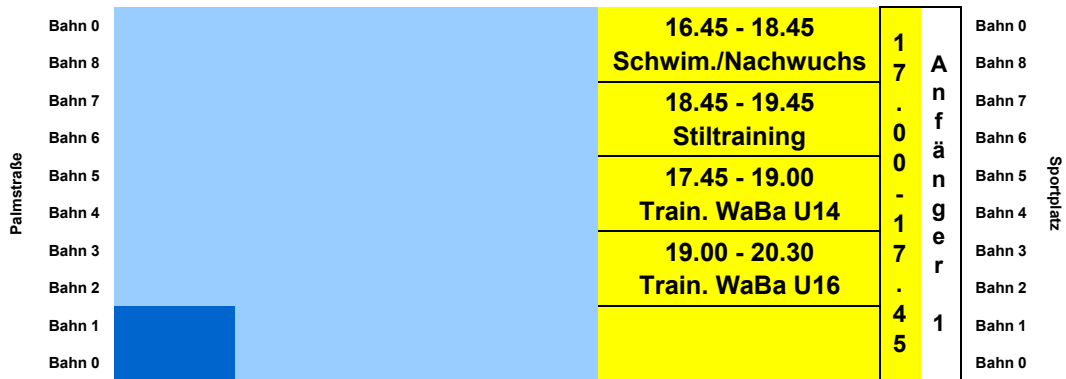

MONTAG

27.06.22

16.15 - 17.00 Wassergewöhnung 1

Dienstag

28.06.22

13.15 - 14.15 Pfiffikus

Mittwoch

29.06.22