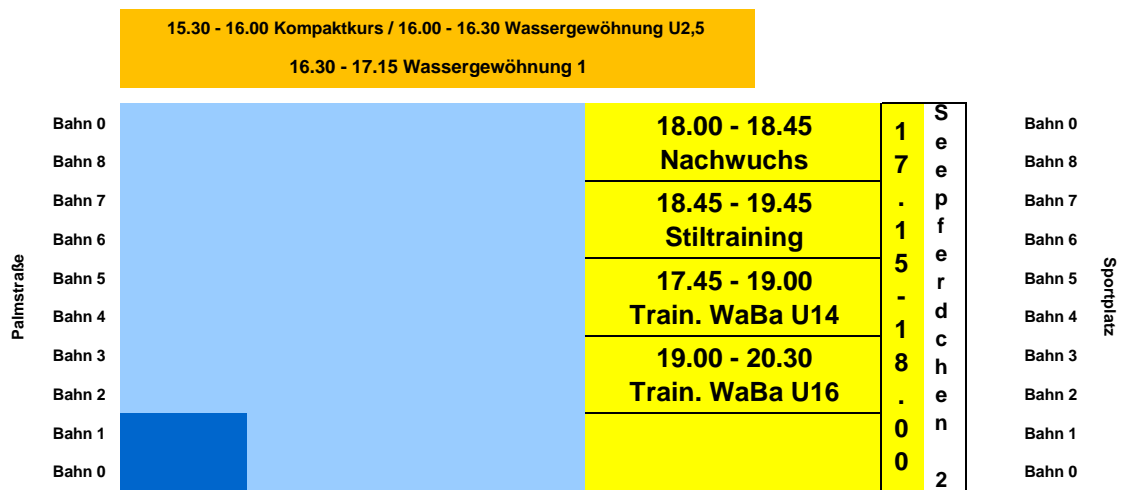

15.30 - 16.00 Kompaktkurs / 16.00 - 16.30 Wassergewöhnung U2,5

**16.30 - 17.15 Wassergewöhnung 1**

Bahn 0	<b>18.00 - 18.45 Nachwuchs</b>	<b>17.00 - 18.45</b> <b>Wettkampfschwimmen</b>	<b>1</b>	<b>S</b>	Bahn 0		
Bahn 8					<b>7</b>	<b>e</b>	Bahn 8
Bahn 7					<b>.</b>	<b>p</b>	Bahn 7
Bahn 6					<b>1</b>	<b>f</b>	Bahn 6
Bahn 5					<b>5</b>	<b>e</b>	Bahn 5
Bahn 4					<b>-</b>	<b>r</b>	Bahn 4
Bahn 3					<b>1</b>	<b>d</b>	Bahn 3
Bahn 2					<b>8</b>	<b>c</b>	Bahn 2
Bahn 1					<b>0</b>	<b>h</b>	Bahn 1
Bahn 0	<b>0</b>	<b>e</b>	Bahn 0				
		<b>n</b>					
		<b>0</b>					
		<b>1</b>					

**Dienstag**

**02.07.24**

Bahn 0	<b>17.00 - 18.30</b> <b>Train. WaBa U12/U10</b>	Bahn 0
Bahn 8		Bahn 8
Bahn 7		Bahn 7
Bahn 6		Bahn 6
Bahn 5		Bahn 5
Bahn 4		Bahn 4
Bahn 3		Bahn 3
Bahn 2		Bahn 2
Bahn 1		Bahn 1
Bahn 0	<b>18.30 - 20.00</b> <b>Train. WaBa U14/16</b>	Bahn 0

**Mittwoch**

**03.07.24**

Bahn 0	<b>Aquagymnastik 11.00 - 12.00</b>	Bahn 0
Bahn 8		Bahn 8
Bahn 7		Bahn 7
Bahn 6		Bahn 6
Bahn 5		Bahn 5
Bahn 4		Bahn 4
Bahn 3		Bahn 3
Bahn 2		Bahn 2
Bahn 1		Bahn 1
Bahn 0	Bahn 0	