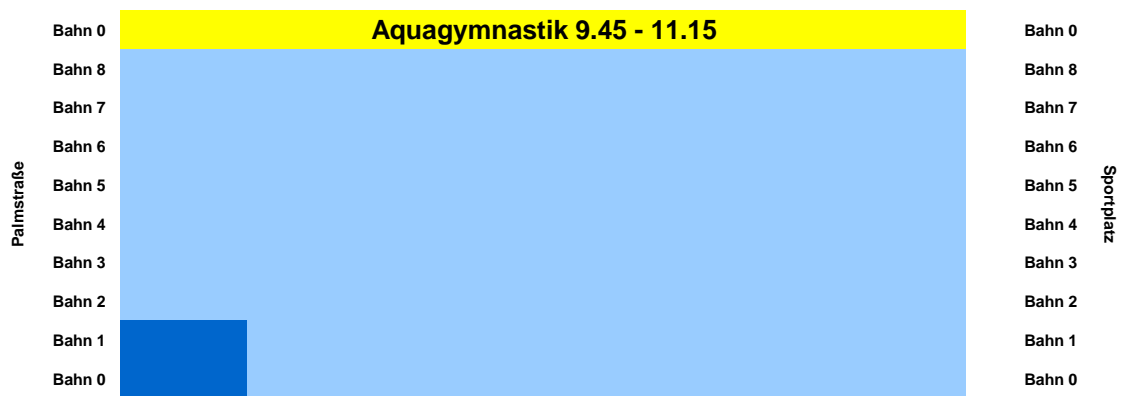

15.30 - 16.00 Kompaktkurs / 16.00 - 16.30 Wassergewöhnung U2,5

**16.30 - 17.15 Wassergewöhnung 1**

Bahn 0	<b>18.00 - 18.45 Nachwuchs</b>	<b>17.00 - 18.45</b> <b>Wettkampfschwimmen</b>	<b>1</b>	<b>S</b>	Bahn 0		
Bahn 8					<b>7</b>	<b>e</b>	Bahn 8
Bahn 7					<b>.</b>	<b>p</b>	Bahn 7
Bahn 6					<b>1</b>	<b>f</b>	Bahn 6
Bahn 5					<b>5</b>	<b>e</b>	Bahn 5
Bahn 4					<b>-</b>	<b>r</b>	Bahn 4
Bahn 3					<b>1</b>	<b>d</b>	Bahn 3
Bahn 2					<b>8</b>	<b>c</b>	Bahn 2
Bahn 1					<b>0</b>	<b>h</b>	Bahn 1
Bahn 0	<b>0</b>	<b>e</b>	Bahn 0				
		<b>n</b>					
		<b>0</b>					
		<b>1</b>					

**Dienstag**

**02.07.24**

Bahn 0	<b>17.00 - 18.30</b> <b>Train. WaBa U12/U10</b>	Bahn 0
Bahn 8		Bahn 8
Bahn 7		Bahn 7
Bahn 6		Bahn 6
Bahn 5		Bahn 5
Bahn 4		Bahn 4
Bahn 3		Bahn 3
Bahn 2		Bahn 2
Bahn 1		Bahn 1
Bahn 0	<b>18.30 - 20.00</b> <b>Train. WaBa U14/16</b>	Bahn 0

**Mittwoch**

**03.07.24**

Bahn 0	<b>Aquagymnastik 11.00 - 12.00</b>	Bahn 0
Bahn 8		Bahn 8
Bahn 7		Bahn 7
Bahn 6		Bahn 6
Bahn 5		Bahn 5
Bahn 4		Bahn 4
Bahn 3		Bahn 3
Bahn 2		Bahn 2
Bahn 1		Bahn 1
Bahn 0	Bahn 0	