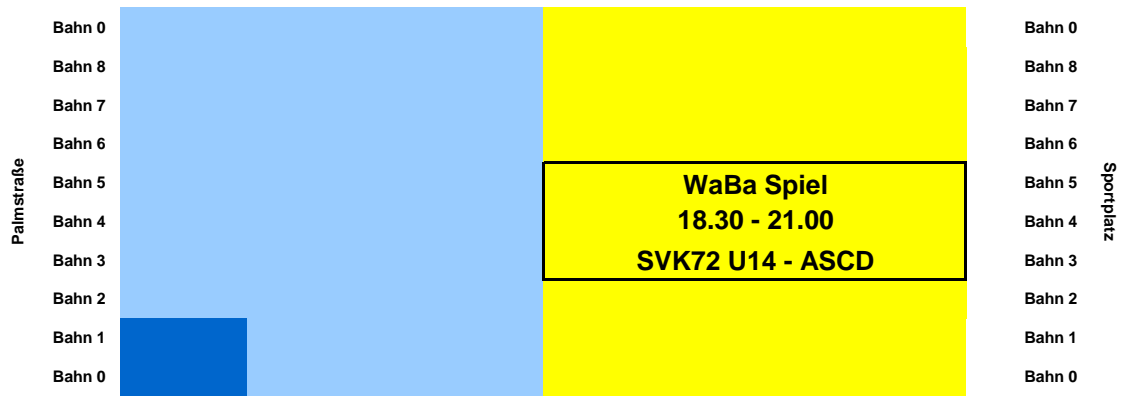

15.30 - 16.00 Kompaktkurs / 16.00 - 16.30 Wassergewöhnung U2,5

**16.30 - 17.15 Wassergewöhnung 1**

Bahn 0	<b>18.00 - 18.45 Nachwuchs</b>	<b>17.00 - 18.45</b> <b>Wettkampfschwimmen</b>	<b>1</b>	<b>S</b>	Bahn 0		
Bahn 8					<b>7</b>	<b>e</b>	Bahn 8
Bahn 7					<b>.</b>	<b>p</b>	Bahn 7
Bahn 6					<b>1</b>	<b>f</b>	Bahn 6
Bahn 5					<b>5</b>	<b>e</b>	Bahn 5
Bahn 4					<b>-</b>	<b>r</b>	Bahn 4
Bahn 3					<b>1</b>	<b>d</b>	Bahn 3
Bahn 2					<b>8</b>	<b>c</b>	Bahn 2
Bahn 1					<b>0</b>	<b>h</b>	Bahn 1
Bahn 0	<b>0</b>	<b>e</b>	Bahn 0				
		<b>n</b>					
		<b>0</b>					
		<b>1</b>					

**Dienstag**

**02.07.24**

Bahn 0	<b>17.00 - 18.30</b> <b>Train. WaBa U12/U10</b>	Bahn 0
Bahn 8		Bahn 8
Bahn 7		Bahn 7
Bahn 6		Bahn 6
Bahn 5		Bahn 5
Bahn 4		Bahn 4
Bahn 3		Bahn 3
Bahn 2		Bahn 2
Bahn 1		Bahn 1
Bahn 0	<b>18.30 - 20.00</b> <b>Train. WaBa U14/16</b>	Bahn 0

**Mittwoch**

**03.07.24**

Bahn 0	<b>Aquagymnastik 11.00 - 12.00</b>	Bahn 0
Bahn 8		Bahn 8
Bahn 7		Bahn 7
Bahn 6		Bahn 6
Bahn 5		Bahn 5
Bahn 4		Bahn 4
Bahn 3		Bahn 3
Bahn 2		Bahn 2
Bahn 1		Bahn 1
Bahn 0	Bahn 0	