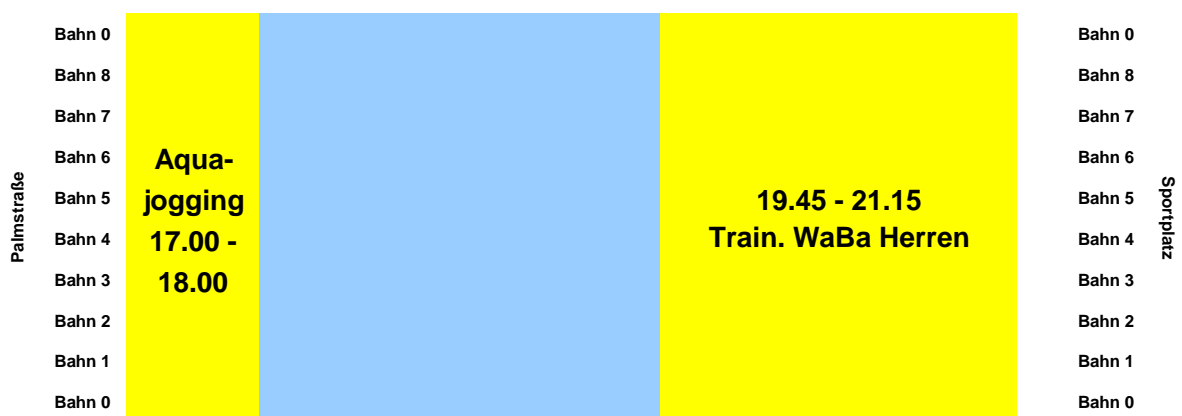

**18.00 - 19.00**  
**Train. WaBa U14**

**19.00 - 20.30**  
**Train. WaBa U16**

**20.15 - 21.45**  
**Train. WaBa Herren**

Bahn 0  
Bahn 8  
Bahn 7  
Bahn 6  
Bahn 5  
Bahn 4  
Bahn 3  
Bahn 2  
Bahn 1  
Bahn 0

Sportplatz

**Dienstag**

**20.08.24**

**Mittwoch**

**21.08.24**

**Donnerstag**

**22.08.24**

**15.30 - 16.00 Eltern/Kind ab 3 Jahre**

**16.00 - 16.30 Kompaktkurs ab 5 Jahre**

**16.30 - 17.15 Wassergewöhnung 2**

**Freitag**

**23.08.24**

**Samstag**

**24.08.24**

**Sonntag**

**25.08.24**