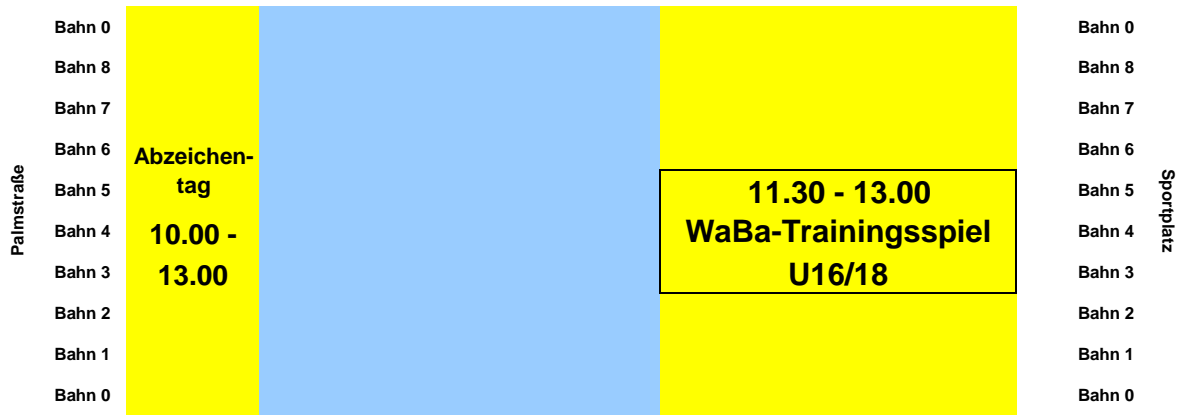

**18.00 - 19.00**  
**Train. WaBa U14**

**19.00 - 20.30**  
**Train. WaBa U16**

**20.15 - 21.45**  
**Train. WaBa Herren**

Bahn 0  
Bahn 8  
Bahn 7  
Bahn 6  
Bahn 5  
Bahn 4  
Bahn 3  
Bahn 2  
Bahn 1  
Bahn 0

Sportplatz

**Dienstag**

**20.08.24**

**Mittwoch**

**21.08.24**

**Donnerstag**

**22.08.24**

**15.30 - 16.00 Eltern/Kind ab 3 Jahre**

**16.00 - 16.30 Kompaktkurs ab 5 Jahre**

**16.30 - 17.15 Wassergewöhnung 2**

**Freitag**

**23.08.24**

**Samstag**

**24.08.24**

**Sonntag**

**25.08.24**