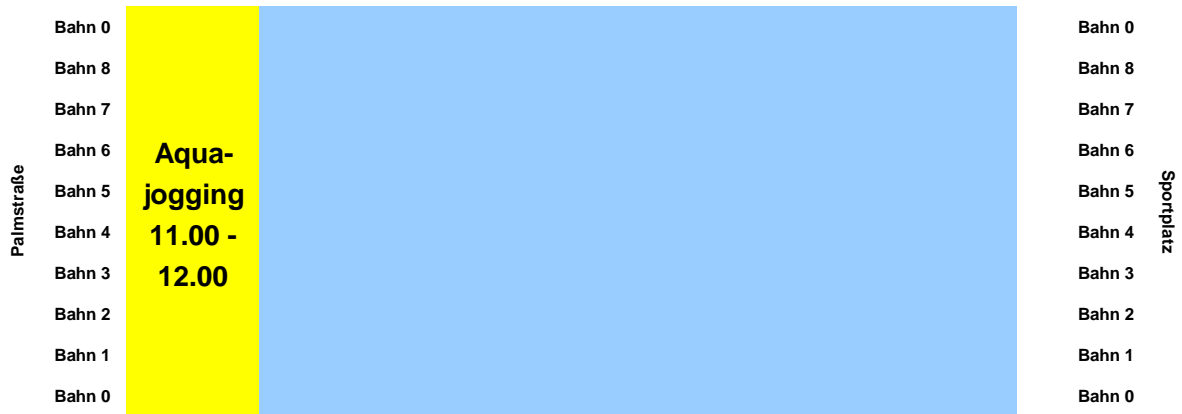

**18.00 - 19.00**  
**Train. WaBa U14**

**19.00 - 20.30**  
**Train. WaBa U16**

**20.15 - 21.45**  
**Train. WaBa Herren**

Bahn 0  
Bahn 8  
Bahn 7  
Bahn 6  
Bahn 5  
Bahn 4  
Bahn 3  
Bahn 2  
Bahn 1  
Bahn 0

Sportplatz

**Dienstag**

**20.08.24**

**Mittwoch**

**21.08.24**

**Donnerstag**

**22.08.24**

**15.30 - 16.00 Eltern/Kind ab 3 Jahre**

**16.00 - 16.30 Kompaktkurs ab 5 Jahre**

**16.30 - 17.15 Wassergewöhnung 2**

**Freitag**

**23.08.24**

**Samstag**

**24.08.24**

**Sonntag**

**25.08.24**