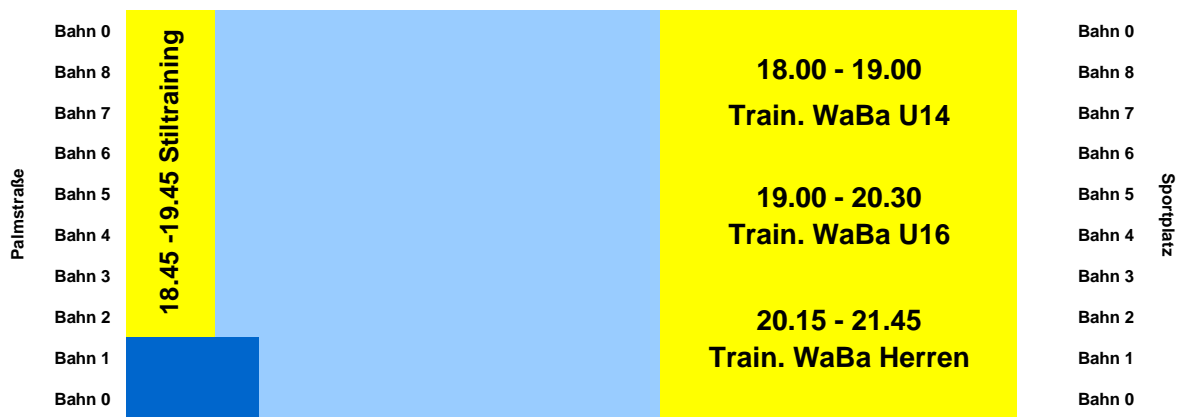

**18.00 - 19.00**  
**Train. WaBa U14**

**19.00 - 20.30**  
**Train. WaBa U16**

**20.15 - 21.45**  
**Train. WaBa Herren**

Bahn 0  
Bahn 8  
Bahn 7  
Bahn 6  
Bahn 5  
Bahn 4  
Bahn 3  
Bahn 2  
Bahn 1  
Bahn 0

Sportplatz

**Dienstag**

**20.08.24**

**Mittwoch**

**21.08.24**

**Donnerstag**

**22.08.24**

**15.30 - 16.00 Eltern/Kind ab 3 Jahre**

**16.00 - 16.30 Kompaktkurs ab 5 Jahre**

**16.30 - 17.15 Wassergewöhnung 2**

**Freitag**

**23.08.24**

**Samstag**

**24.08.24**

**Sonntag**

**25.08.24**