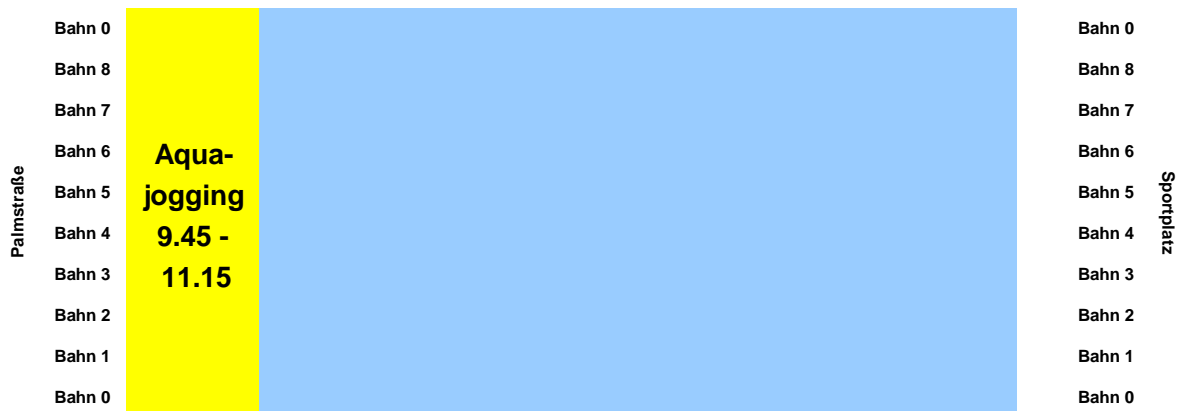

**18.00 - 19.00**  
**Train. WaBa U14**

**19.00 - 20.30**  
**Train. WaBa U16**

**20.15 - 21.45**  
**Train. WaBa Herren**

Bahn 0  
Bahn 8  
Bahn 7  
Bahn 6  
Bahn 5  
Bahn 4  
Bahn 3  
Bahn 2  
Bahn 1  
Bahn 0

Sportplatz

**Dienstag**

**20.08.24**

**Mittwoch**

**21.08.24**

**Donnerstag**

**22.08.24**

**15.30 - 16.00 Eltern/Kind ab 3 Jahre**

**16.00 - 16.30 Kompaktkurs ab 5 Jahre**

**16.30 - 17.15 Wassergewöhnung 2**

**Freitag**

**23.08.24**

**Samstag**

**24.08.24**

**Sonntag**

**25.08.24**