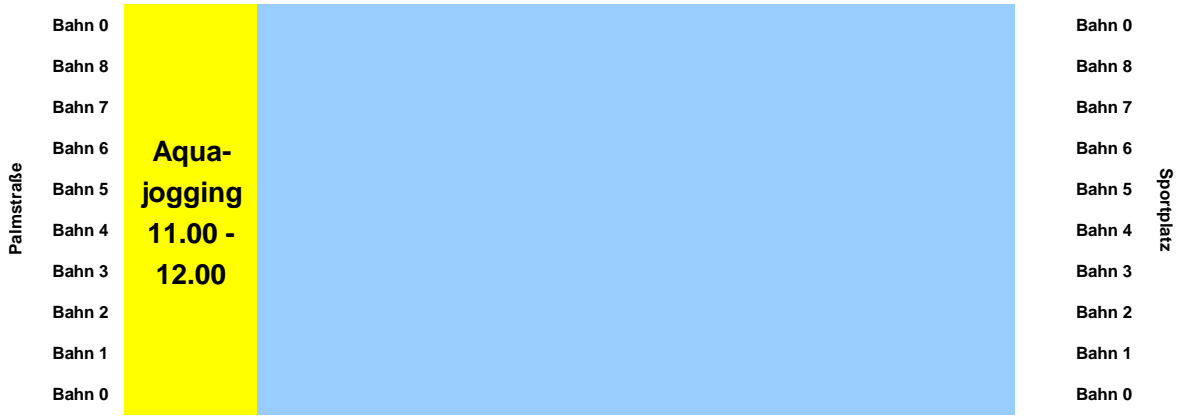

MONTAG

26.08.24

GRUNDREINIGUNG
08.45 - 13.00 Uhr
Die gesamte Anlage ist geschlossen!!!

(This block covers the area from Bahn 0 to Bahn 8 on both sides of Palmstraße and Sportplatz.)

16.30 - 17.15 Wassergewöhnung 1

18.45 - 19.45 Stiltraining

18.00 - 19.00 Train. WaBa U14

19.00 - 20.30 Train. WaBa U16

20.15 - 21.45 Train. WaBa Herren

(This block covers the area from Bahn 0 to Bahn 8 on both sides of Palmstraße and Sportplatz.)

Dienstag

27.08.24

17.00 - 18.30 Train. WaBa U12/10

18.30 - 20.00 Train. WaBa U16/14

20.00 - 21.30 Train. WaBa Herren

(This block covers the area from Bahn 0 to Bahn 8 on both sides of Palmstraße and Sportplatz.)

Mittwoch 28.08.24

9.45 - 12.15 Bunte Strolche

Donnerstag 29.08.24

9.45 - 12.15 Bunte Strolche

16.30 - 17.15 Wassergewöhnung 2

Freitag 30.08.24

Samstag 31.08.24

Sonntag 01.09.24