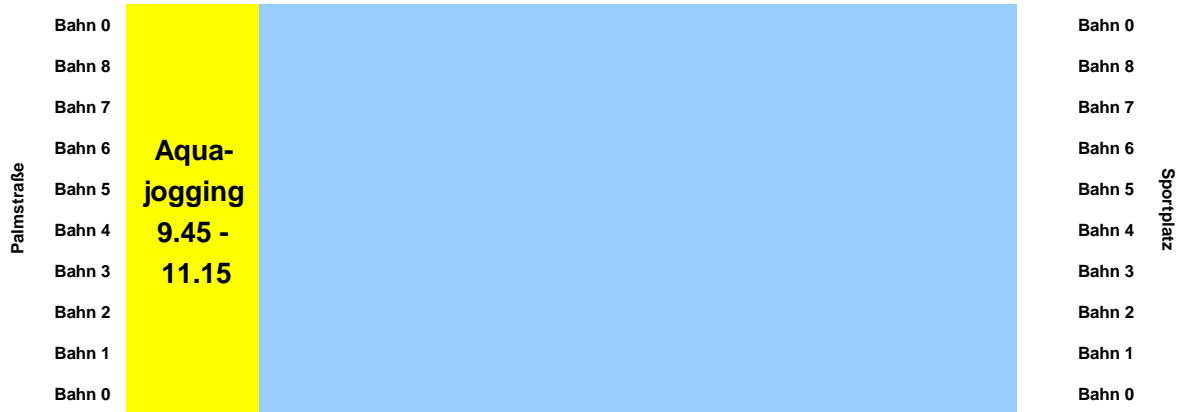

MONTAG

26.08.24

GRUNDREINIGUNG
08.45 - 13.00 Uhr
Die gesamte Anlage ist geschlossen!!!

(This block covers the area from Bahn 0 to Bahn 8 on both sides of Palmstraße and Sportplatz.)

16.30 - 17.15 Wassergewöhnung 1

18.45 - 19.45 Stiltraining

18.00 - 19.00 Train. WaBa U14

19.00 - 20.30 Train. WaBa U16

20.15 - 21.45 Train. WaBa Herren

(This block covers the area from Bahn 0 to Bahn 8 on both sides of Palmstraße and Sportplatz.)

Dienstag

27.08.24

17.00 - 18.30 Train. WaBa U12/10

18.30 - 20.00 Train. WaBa U16/14

20.00 - 21.30 Train. WaBa Herren

(This block covers the area from Bahn 0 to Bahn 8 on both sides of Palmstraße and Sportplatz.)

Mittwoch 28.08.24

9.45 - 12.15 Bunte Strolche

Donnerstag 29.08.24

9.45 - 12.15 Bunte Strolche

16.30 - 17.15 Wassergewöhnung 2

Freitag 30.08.24

Samstag 31.08.24

Sonntag 01.09.24