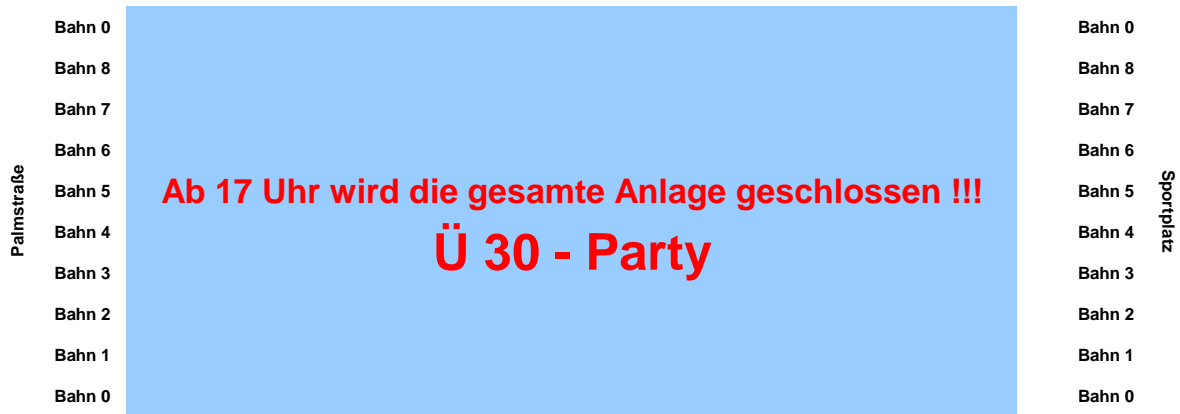

MONTAG

26.08.24

GRUNDREINIGUNG
08.45 - 13.00 Uhr
Die gesamte Anlage ist geschlossen!!!

(This block covers the area from Bahn 0 to Bahn 8 on both sides of Palmstraße and Sportplatz.)

16.30 - 17.15 Wassergewöhnung 1

Dienstag

27.08.24

17.00 - 18.30 Train. WaBa U12/10

18.30 - 20.00 Train. WaBa U16/14

20.00 - 21.30 Train. WaBa Herren

(This block covers the area from Bahn 0 to Bahn 8 on both sides of Palmstraße and Sportplatz.)

Mittwoch 28.08.24

9.45 - 12.15 Bunte Strolche

Donnerstag 29.08.24

9.45 - 12.15 Bunte Strolche

16.30 - 17.15 Wassergewöhnung 2

Freitag 30.08.24

Samstag 31.08.24

Sonntag 01.09.24