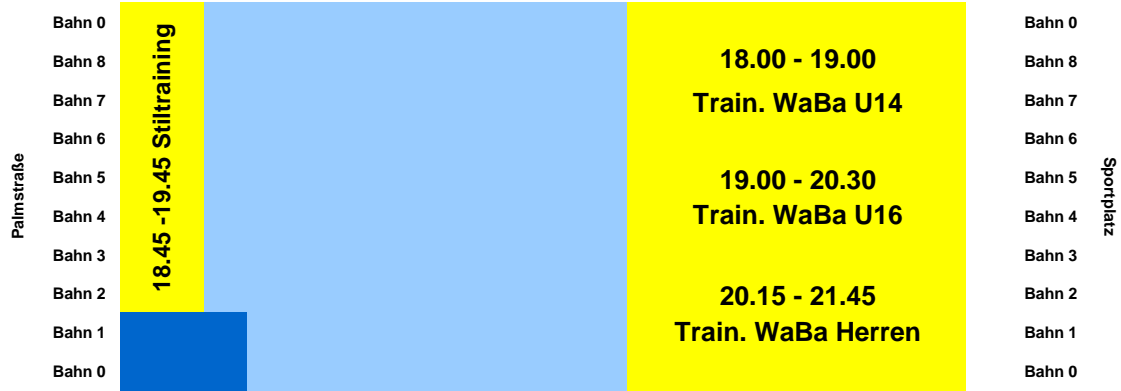

Bahn 0		<b>18.45 - 19.45 Stiltraining</b>	<b>18.00 - 19.00</b> <b>Train. WaBa U14</b>  <b>19.00 - 20.30</b> <b>Train. WaBa U16</b>  <b>20.15 - 21.45</b> <b>Train. WaBa Herren</b>	Bahn 0
Bahn 8		Bahn 8		
Bahn 7		Bahn 7		
Bahn 6		Bahn 6		
Bahn 5		Bahn 5		
Bahn 4		Bahn 4		
Bahn 3		Bahn 3		
Bahn 2		Bahn 2		
Bahn 1		Bahn 1		
Bahn 0		Bahn 0		

**Dienstag**

**10.09.24**

Bahn 0		<b>17.00 - 18.30</b> <b>Train. WaBa U12/10</b>  <b>18.30 - 20.00</b> <b>Train. WaBa U16/14</b>  <b>20.00 - 21.30</b> <b>Train. WaBa Herren</b>	Bahn 0
Bahn 8			Bahn 8
Bahn 7			Bahn 7
Bahn 6			Bahn 6
Bahn 5			Bahn 5
Bahn 4			Bahn 4
Bahn 3			Bahn 3
Bahn 2			Bahn 2
Bahn 1			Bahn 1
Bahn 0			Bahn 0

**Mittwoch 11.09.24**

**Donnerstag 12.09.24**

**16.15 - 17.00 Wassergewöhnung 2**

**Freitag 13.09.24**

**Samstag 14.09.24**

**Sonntag 15.09.24**