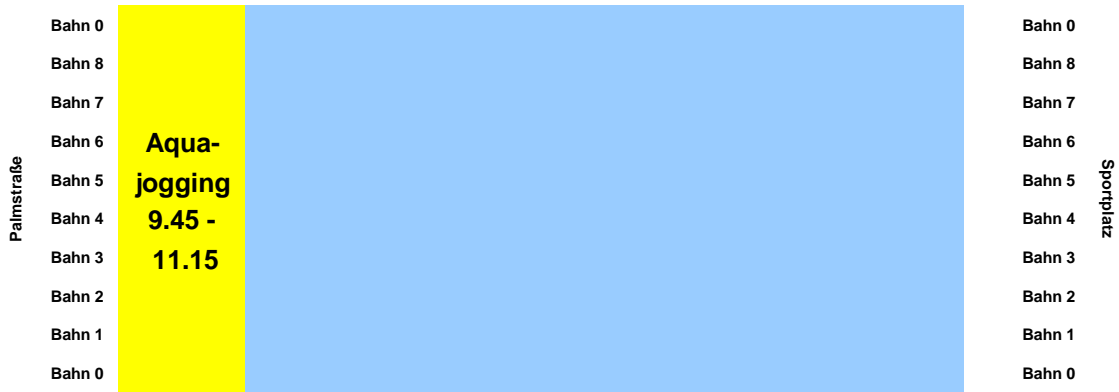

**Dienstag**

**10.09.24**

Bahn 0		<b>17.00 - 18.30</b> <b>Train. WaBa U12/10</b>  <b>18.30 - 20.00</b> <b>Train. WaBa U16/14</b>  <b>20.00 - 21.30</b> <b>Train. WaBa Herren</b>	Bahn 0
Bahn 8			Bahn 8
Bahn 7			Bahn 7
Bahn 6			Bahn 6
Bahn 5			Bahn 5
Bahn 4			Bahn 4
Bahn 3			Bahn 3
Bahn 2			Bahn 2
Bahn 1			Bahn 1
Bahn 0			Bahn 0

**Mittwoch 11.09.24**

**Donnerstag 12.09.24**

**16.15 - 17.00 Wassergewöhnung 2**

**Freitag 13.09.24**

**Samstag 14.09.24**

**Sonntag 15.09.24**