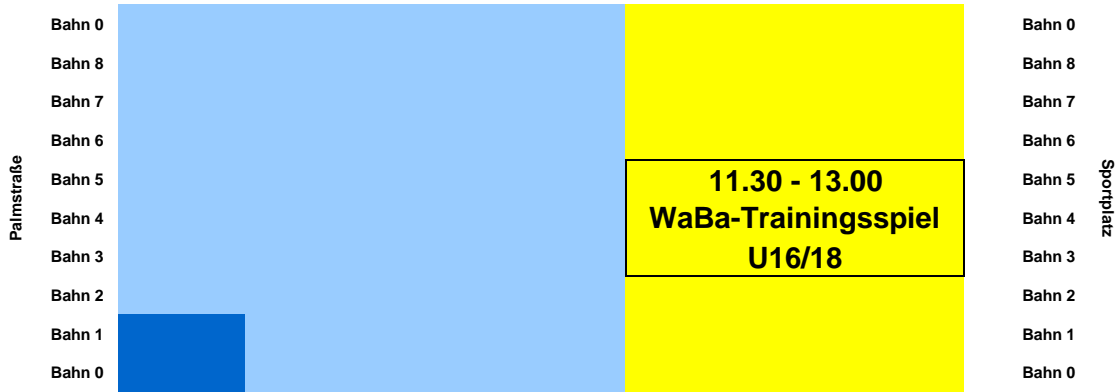

Bahn 0		<b>18.45 - 19.45 Stiltraining</b>	<b>18.00 - 19.00</b> <b>Train. WaBa U14</b>  <b>19.00 - 20.30</b> <b>Train. WaBa U16</b>  <b>20.15 - 21.45</b> <b>Train. WaBa Herren</b>	Bahn 0
Bahn 8		Bahn 8		
Bahn 7		Bahn 7		
Bahn 6		Bahn 6		
Bahn 5		Bahn 5		
Bahn 4		Bahn 4		
Bahn 3		Bahn 3		
Bahn 2		Bahn 2		
Bahn 1		Bahn 1		
Bahn 0		Bahn 0		

**Dienstag**

**10.09.24**

Bahn 0		<b>17.00 - 18.30</b> <b>Train. WaBa U12/10</b>  <b>18.30 - 20.00</b> <b>Train. WaBa U16/14</b>  <b>20.00 - 21.30</b> <b>Train. WaBa Herren</b>	Bahn 0
Bahn 8			Bahn 8
Bahn 7			Bahn 7
Bahn 6			Bahn 6
Bahn 5			Bahn 5
Bahn 4			Bahn 4
Bahn 3			Bahn 3
Bahn 2			Bahn 2
Bahn 1			Bahn 1
Bahn 0			Bahn 0

**Mittwoch 11.09.24**

**Donnerstag 12.09.24**

**16.15 - 17.00 Wassergewöhnung 2**

**Freitag 13.09.24**

**Samstag 14.09.24**

**Sonntag 15.09.24**