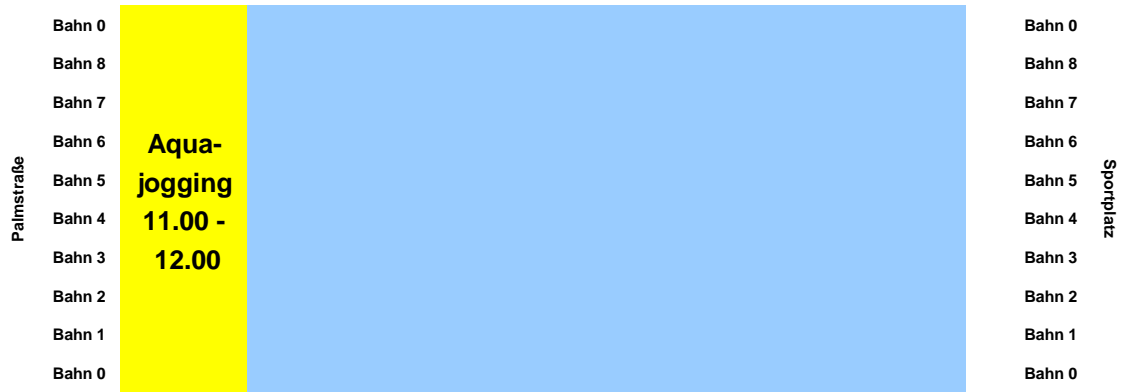

Mittwoch 11.09.24