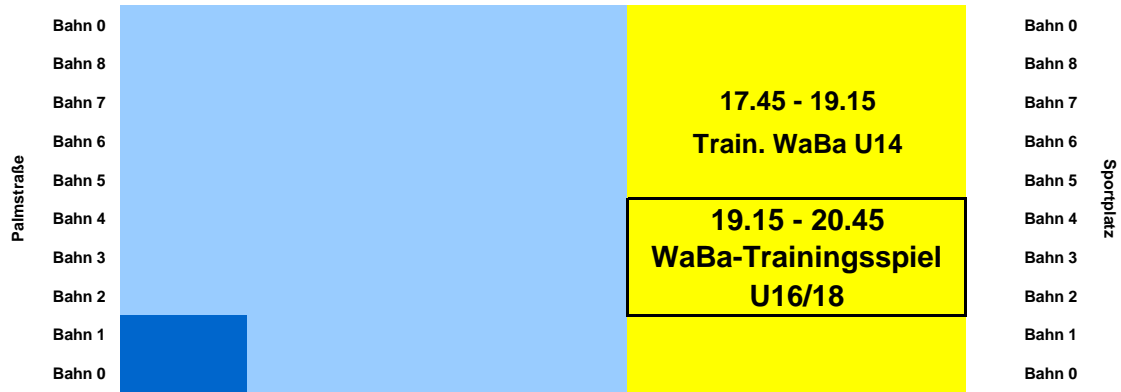

Mittwoch 11.09.24